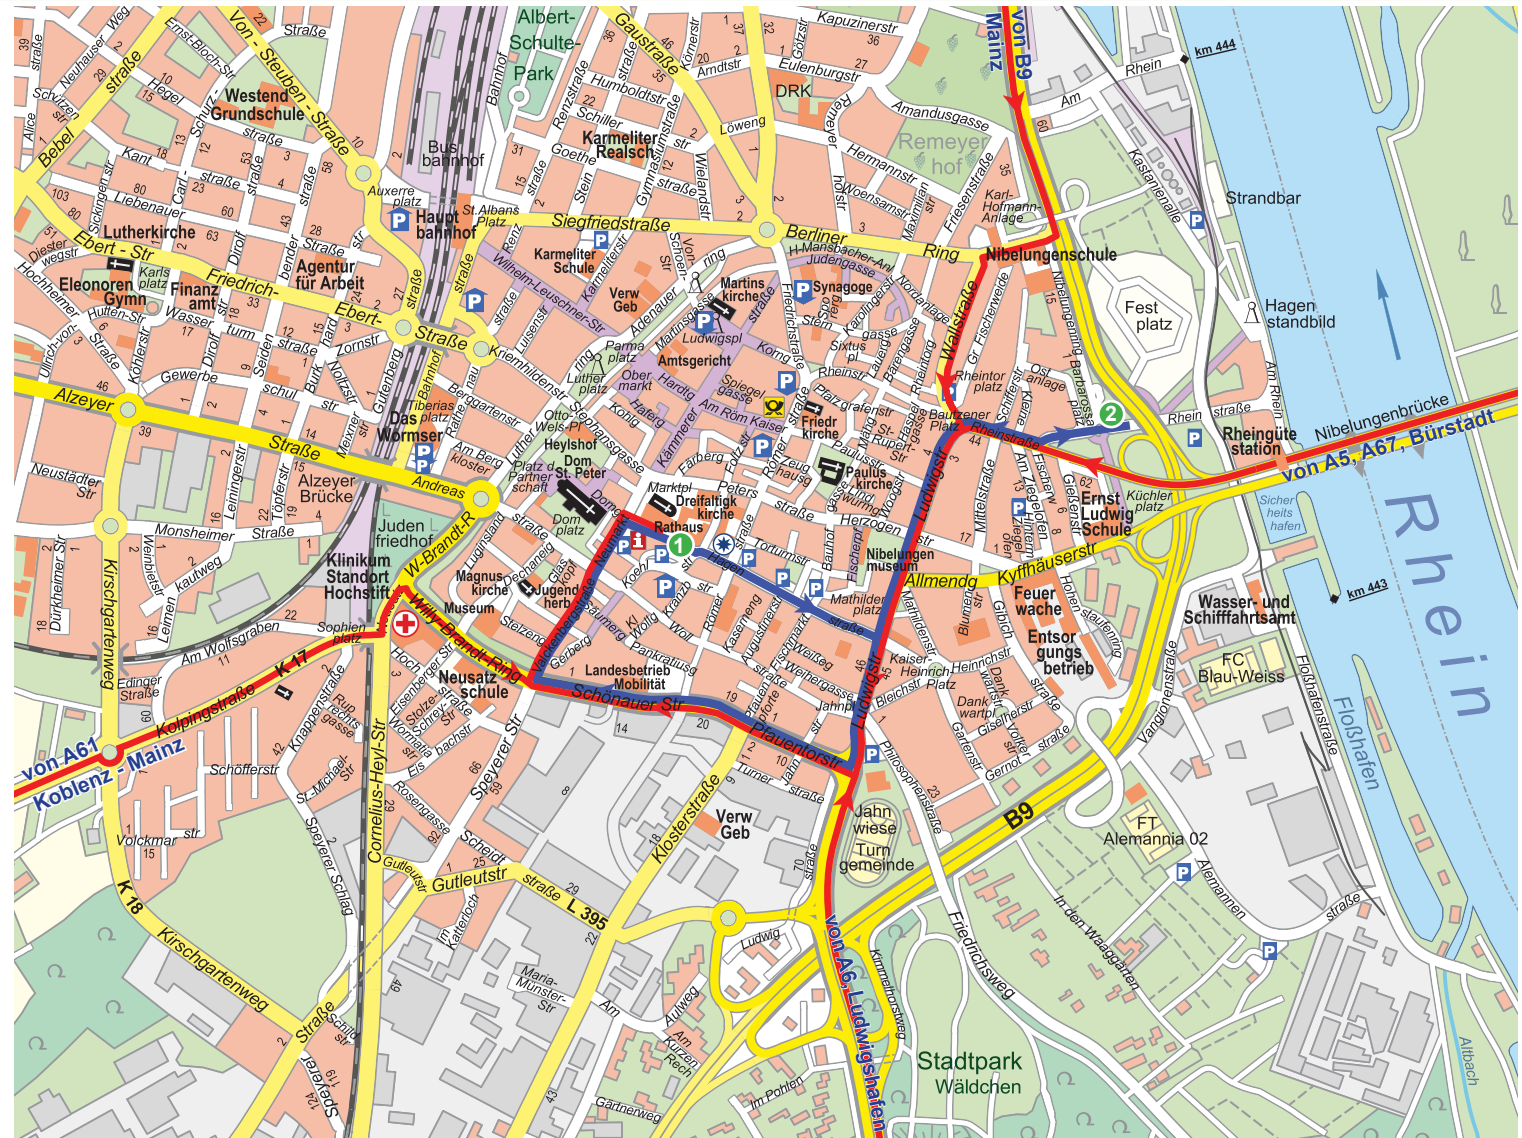

Hinweis zu den Parkplätzen für Touristenbusse in Worms

1 Kurzzeitparkplatz
Hagenstraße
max. 30 min

2 Dauerparkplatz
Rheinstraße
0.00h - 24.00 h

Zufahrtsmöglichkeiten zu **1**

Verbindungsstrecke zwischen **1** und **2**

Tourist Information Worms

Neumarkt 14
67547 Worms

Tel. 0 62 41 - 853 7306
Fax 0 62 41 - 853 7399
E-mail: touristinfo@worms.de
www.worms.de

0 100 200 300 400 500 1000

© Stadtverwaltung Worms, Bereich 6 - Planen und Bauen
Abt. 6.2 Stadtvermessung und Geoinformationen
Stand 01/2016